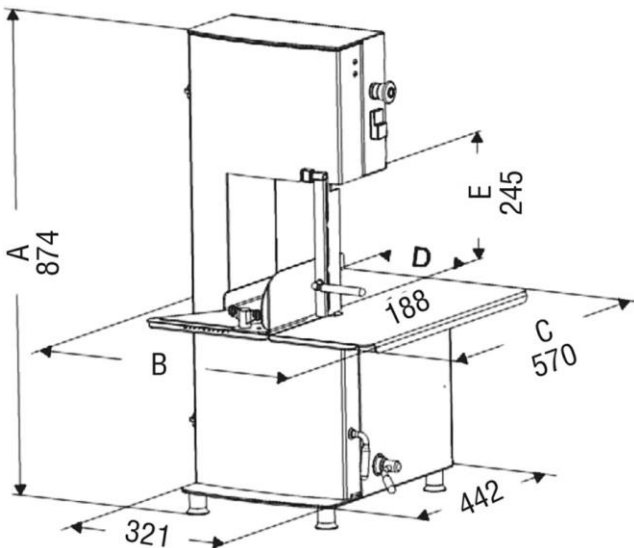

TEKNISK SPECIFICATION

Modellnummer:	SX200
Sågbladslängd (mm):	1640
Sågens kapacitet (mm):	190 x 245
Köttbordets arbetsyta:	400 x 570
Motoreffekt:	0,75 kW / 3-fas / 400VAC
Vikt :	52kg