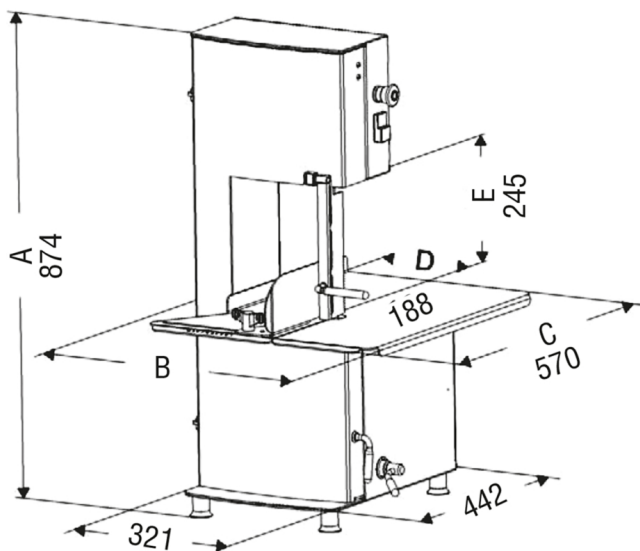

TEKNISK SPECIFICATION

Modellnummer:	SX200
Sågbladslängd:	1640
Sågens kapacitet (mm)	190 x 245
Köttbordets arbetsyta:	400 x 570
Tankkapacitet:	12 liter
Motoreffekt:	0,75 kW / 3-fas / 400VAC
Vikt :	52kg