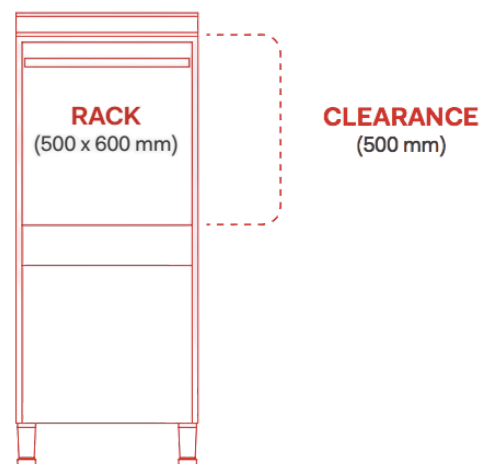

TEKNISK SPECIFICATION

Modellnummer:	PFS90R
Programtid i min:	1,5' / 2' / 3' / 8'
Tank-kapacitet:	42 liter
Dishöjd (mm):	500
Diskpump:	1,5 kW
Effekt tankelement:	3 kW
Effekt booster:	6 kW
Anslutningsspänning:	400 VAC/ 3- Fas /50Hz
Ytermått (mm):	620x742x1495
Vikt :	123 kg