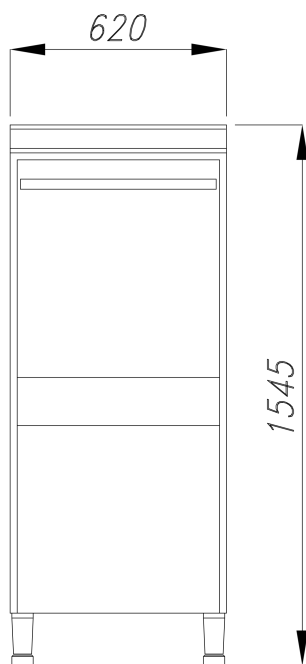

TEKNISK SPECIFICATION

Modellnummer:	PFS90R
Programtid i min:	1,5' / 2' / 3' / 8'
Tank-kapacitet:	42 liter
Dishöjd (mm):	500
Diskpump:	1,5 kW
Effekt tankelement:	3 kW
Effekt booster:	6 kW
Anslutningsspänning:	400 VAC/ 3- Fas /50Hz
Ytermått (mm):	620x742x1495
Vikt :	123 kg