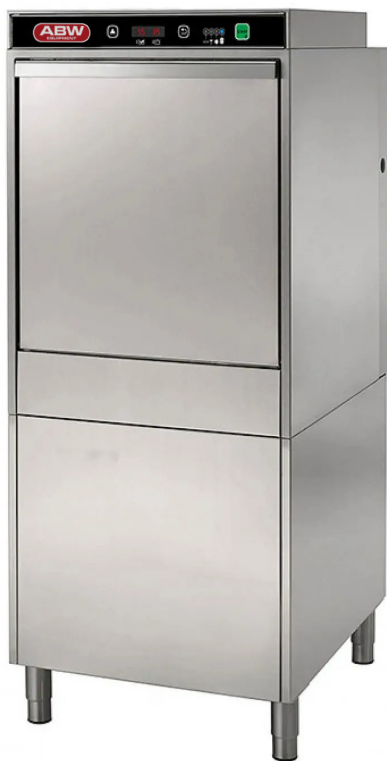

Grovdiskmaskin

PFS90R

Kraftfull och kompakt grovdiskmaskin som är lämplig för exempelvis fast food & café, bagerier och butik.

- ✓ Enkel, driftsäker & lättskött grovdiskmaskin
- ✓ 4 Program ECO- UTENSILIER - INTENSIV - GROVDISK
- ✓ Diskarmar i rostfritt stål
 - ✓ 500 x 600 mm korg
 - ✓ 40 st korgar/timme

TEKNISK SPECIFICATION

Modellnummer:	PFS90R
Programtid i min:	1,5' / 2' / 3' / 8'
Tank-kapacitet:	42 liter
Dishöjd (mm):	500
Diskpump:	1,5 kW
Effekt tankelement:	3 kW
Effekt booster:	6 kW
Anslutningsspänning:	400 VAC/ 3- Fas /50Hz
Ytermått (mm):	620x742x1495
Vikt :	123 kg